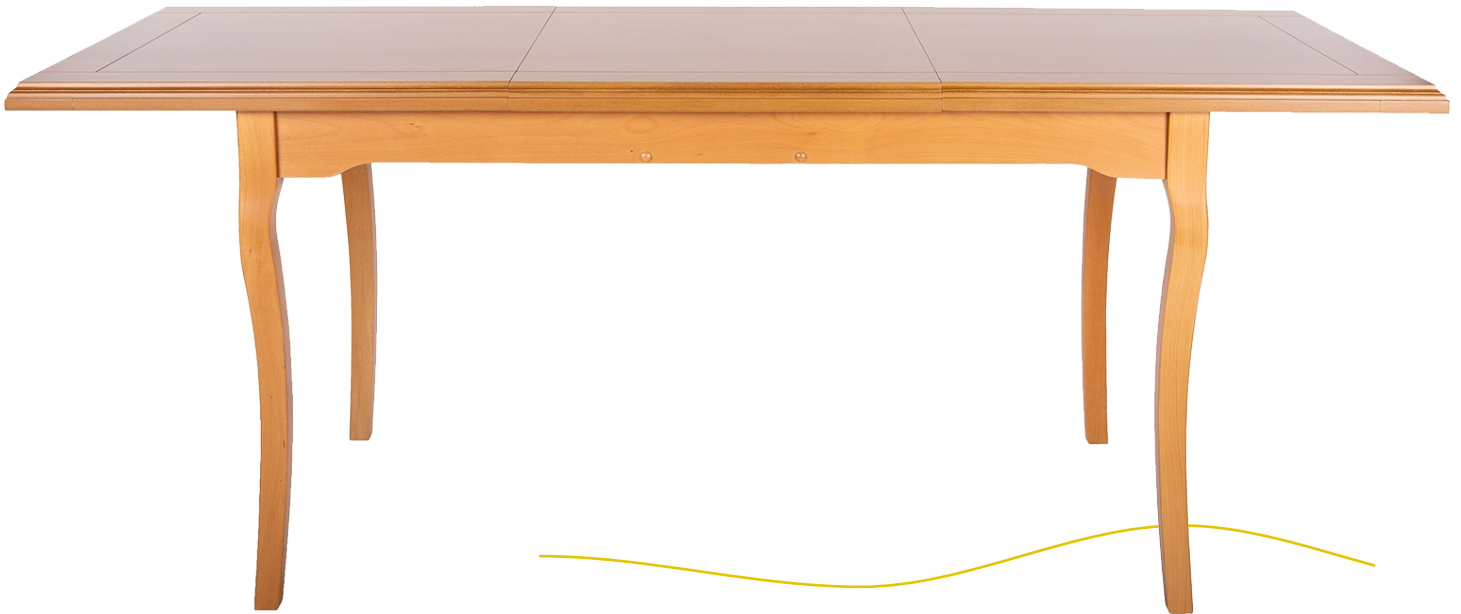

Mese

Mese

MĂSĂ LUCKY ONE

DIMENSIUNI

Lungime: 1200 mm/1400mm (+400/600 extensie)

Lățime: 800 mm

Înălțime: 780 mm

Esență lemn: Fag masiv + MDF furniruit